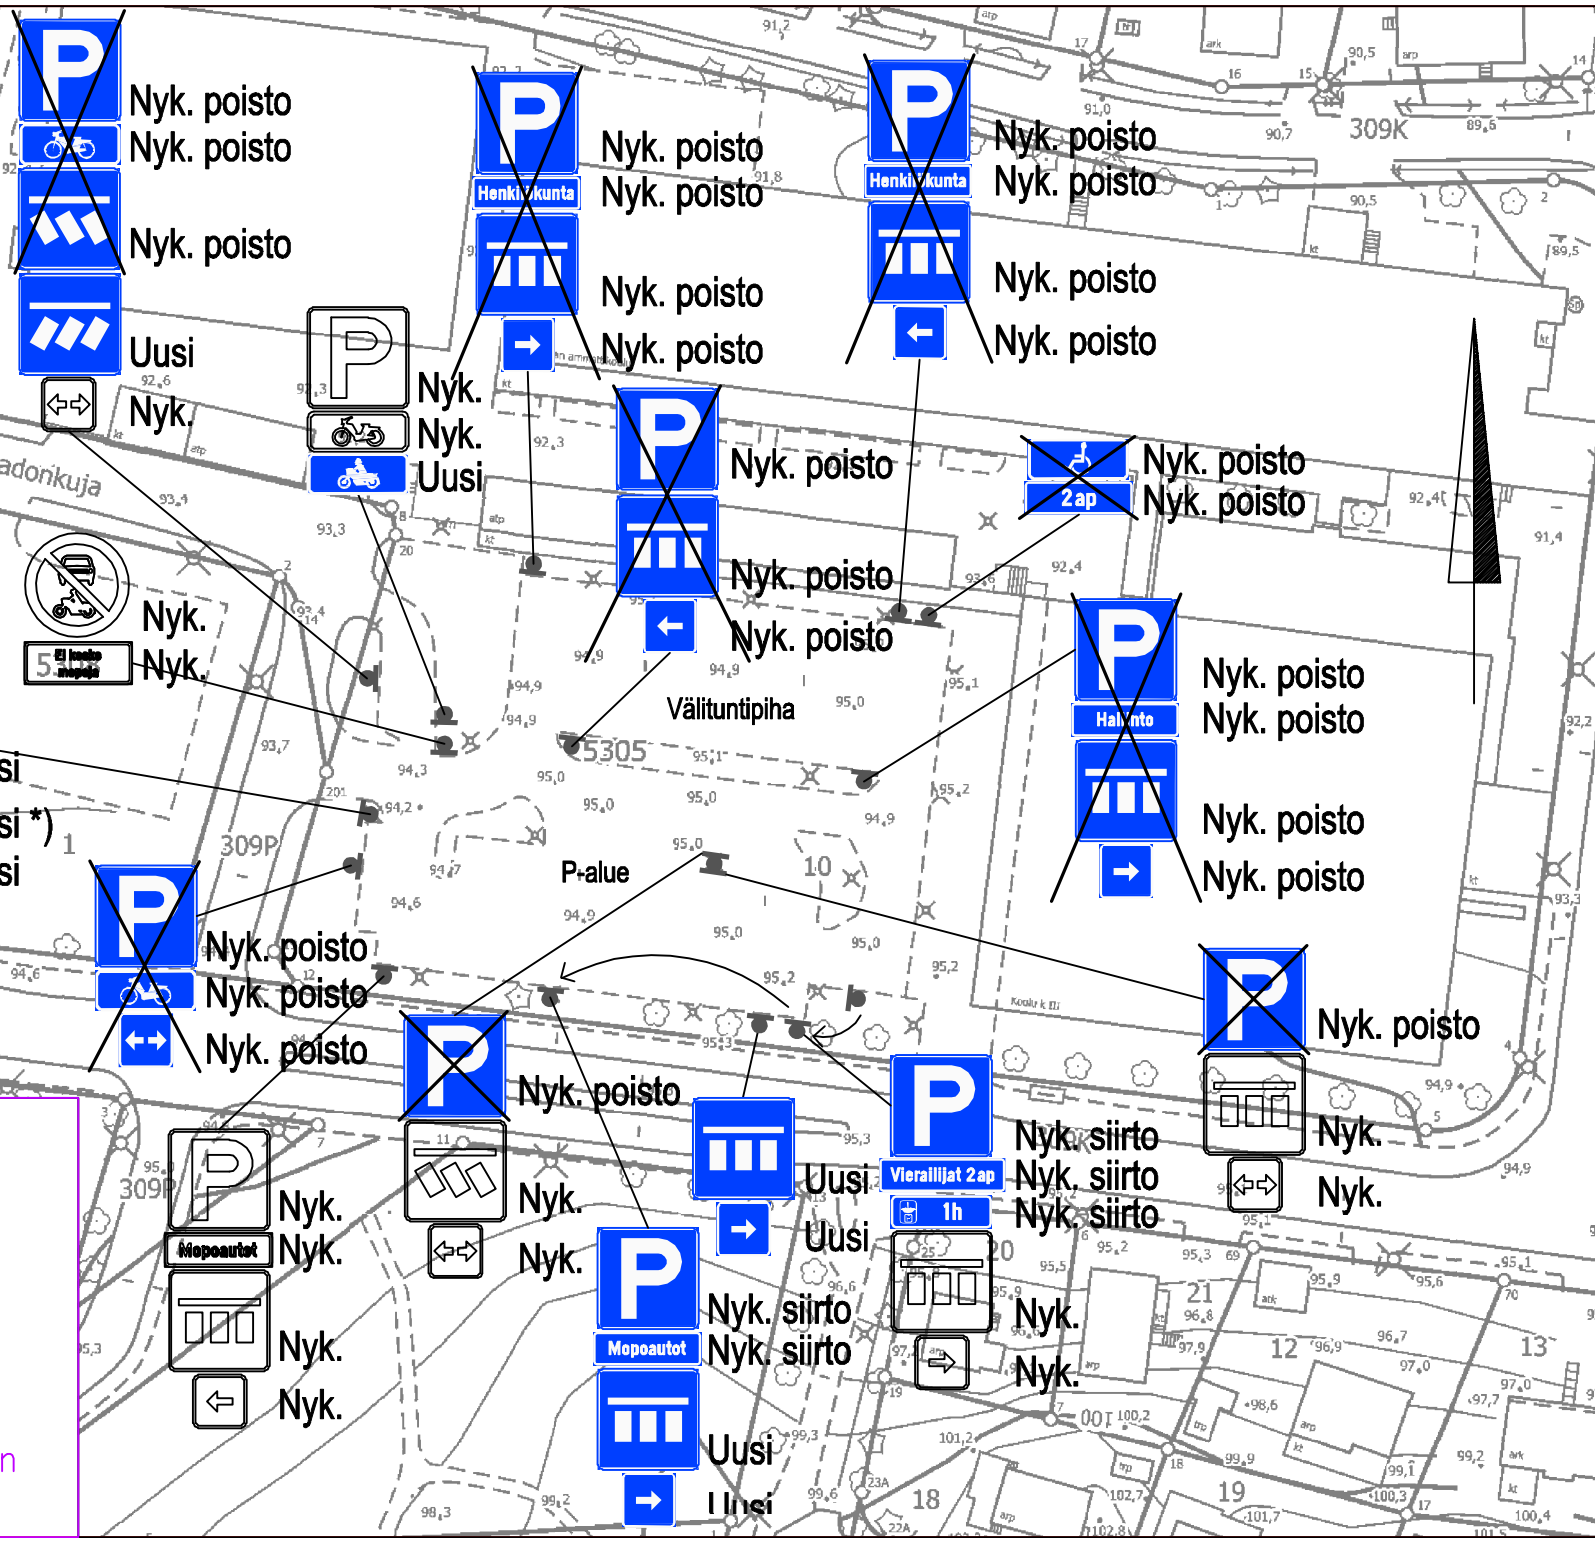

Lisäkilven teksti:

***) Sallittu kaupungin erikoisluvalla 02**

KOIVISTONKYLÄN TREDUN PIHA
 Pysäköintialueiden merkitseminen
 Taatala
 Liikennemerkkisuunnitelma
 Piir.no: 1/21341/8
 24.2.2021 / TSo
 Liite suunnittelupäällikön päätökseen